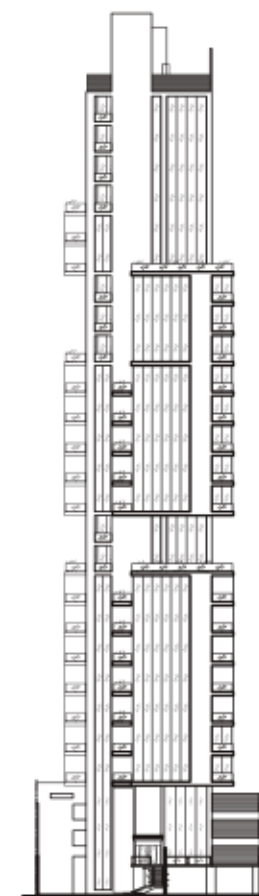

Más seguridad. Más comodidad. Más entretenimiento. Más comunicación.

Elysium es sinónimo de sofisticación, elegancia y nivel. Se erige como una obra de arte de cristal de 29 pisos de altura, de arquitectura moderna, asegurando una inversión en un proyecto de vanguardia cuya vigencia estará viva durante mucho tiempo en **Asunción**. Posee las amenidades de un edificio de **clase AAA** permitiendo a sus residentes vivir en un Resort vertical. **Edificio AAA:** Ubicación premium + Amenidades (piscina + área de complementos + gimnasio con equipos premium + quincho + área de solarium) Lobby de recepción jerarquizado + Coliving + Sector de cambiador y lockers para personal de servicio + Terminaciones y Full equipamiento de alta gama en las unidades + Ascensores de alta velocidad.

60 m² totales
44 m² propios
1 dormitorio

66 m² totales
50 m² propios
1 dormitorio

El exclusivo concepto ADN

Cada uno de los departamentos que componen esta Torre son especiales y únicos. Si bien los metros cuadrados se repiten en las distintas tipologías, no hay un solo departamento que sea exactamente igual a otro. El edificio está diseñado a partir de un concepto de planta libre de tal manera que desde cualquier departamento se tenga una mirada distinta de la ciudad de Asunción. Cada departamento es especial en sí mismo, y cuenta con balcón independiente. Cada departamento tiene su propio **ADN Elysium**.

119 m² totales
87 m² propios
2 dormitorios

222 m² totales
193 m² propios
2 dormitorios

≡
E L Y S I U M

Amenidades

Smart Parking

CoLiving

Piscina

Domótica

Quincho con Parrilla

Gimnasio

Laundry

El edificio cuenta con:

- 97 departamentos
- 29 plantas
- 24 de departamentos
- 4 pisos de estacionamiento
- Terraza